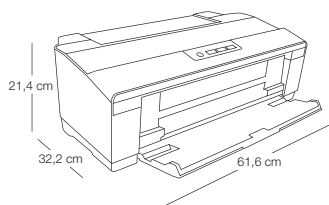

Velocidad de impresión†

Máxima Negro 30 ppm y Color 17 ppm
Normal Negro 13 ppm y Color 5,5 ppm (Carta)

Compatibilidad

USB Windows 7®, Vista®, XP, XP x64 Edition y 2000
Mac OS® X 10.3.9, 10.4.11, 10.5.x y 10.6.x

Requisitos para Windows y Macintosh

- 512MB de RAM (1GB recomendado)
- 300MB de espacio en disco duro (500MB recomendado)
- Unidad de CD-ROM de 4x o más rápida
- Conexión USB (cable incluido)

Requisitos adicionales para Windows

- CPU de 1 GHz o más rápido
- Windows 7®, Vista®, XP, XP x64, 2000

Requisitos adicionales para Macintosh

- Procesador PowerPC® o Intel®
- 512MB RAM o superior para Mac OS X 10.3.9, 10.4.11 y 1GB RAM o superior para 10.5.x y 10.6.x

Capacidad de la bandeja de entrada

120 hojas / 10 sobres

Conectividad

USB 2.0 High Speed (Compatible con USB 1.1)

Tamaño máximo del papel (ancho x largo)

33 x 111 cm (13" x 44")

Manejo de papel

Hojas individuales 10 x 15 cm (4" x 6"), 20 x 25 cm (8" x 10"), carta, legal, oficio (21.6 x 35.6 cm), A4, A5, A6, B5, A3 (11.7" x 16.5"), A3+/US B (11" x 17"), Super B (13" x 19")

Soporta distintos papeles Epson: Papel normal y bond

Sobres No. 10, DL, C6

Tipos Normal, bond y correo aéreo

61,6 x 32,2 x 21,4 cm (24,3" x 12,7" x 8,5")
11,9 kg (26,3 lbs)

Códigos de productos y accesorios

Epson Stylus Office T1110 (110 V Latin)	C11CA58211
Epson Stylus Office T1110 (220 V Latin)	C11CA58231
Cartucho de tinta Negro	115
Cartucho de tinta Cian	103
Cartucho de tinta Magenta	103
Cartucho de tinta Amarillo	103

En Latinoamérica llamar a la oficina local o a su distribuidor autorizado.

Subsidiarias Epson:

Argentina (5411) 5167 0300	Costa Rica (506) 2210 9555	Perú (511) 418 0210
Chile (562) 484 3400	Guatemala (502) 23 69 16 86	Venezuela (58) 0212 240 11 11
Colombia (571) 523 5000	México (5255) 1323 2000	RIF: J-00192669-0

© 2009 Epson America, Inc. CPD-LS100518 10/09

www.latin.epson.com