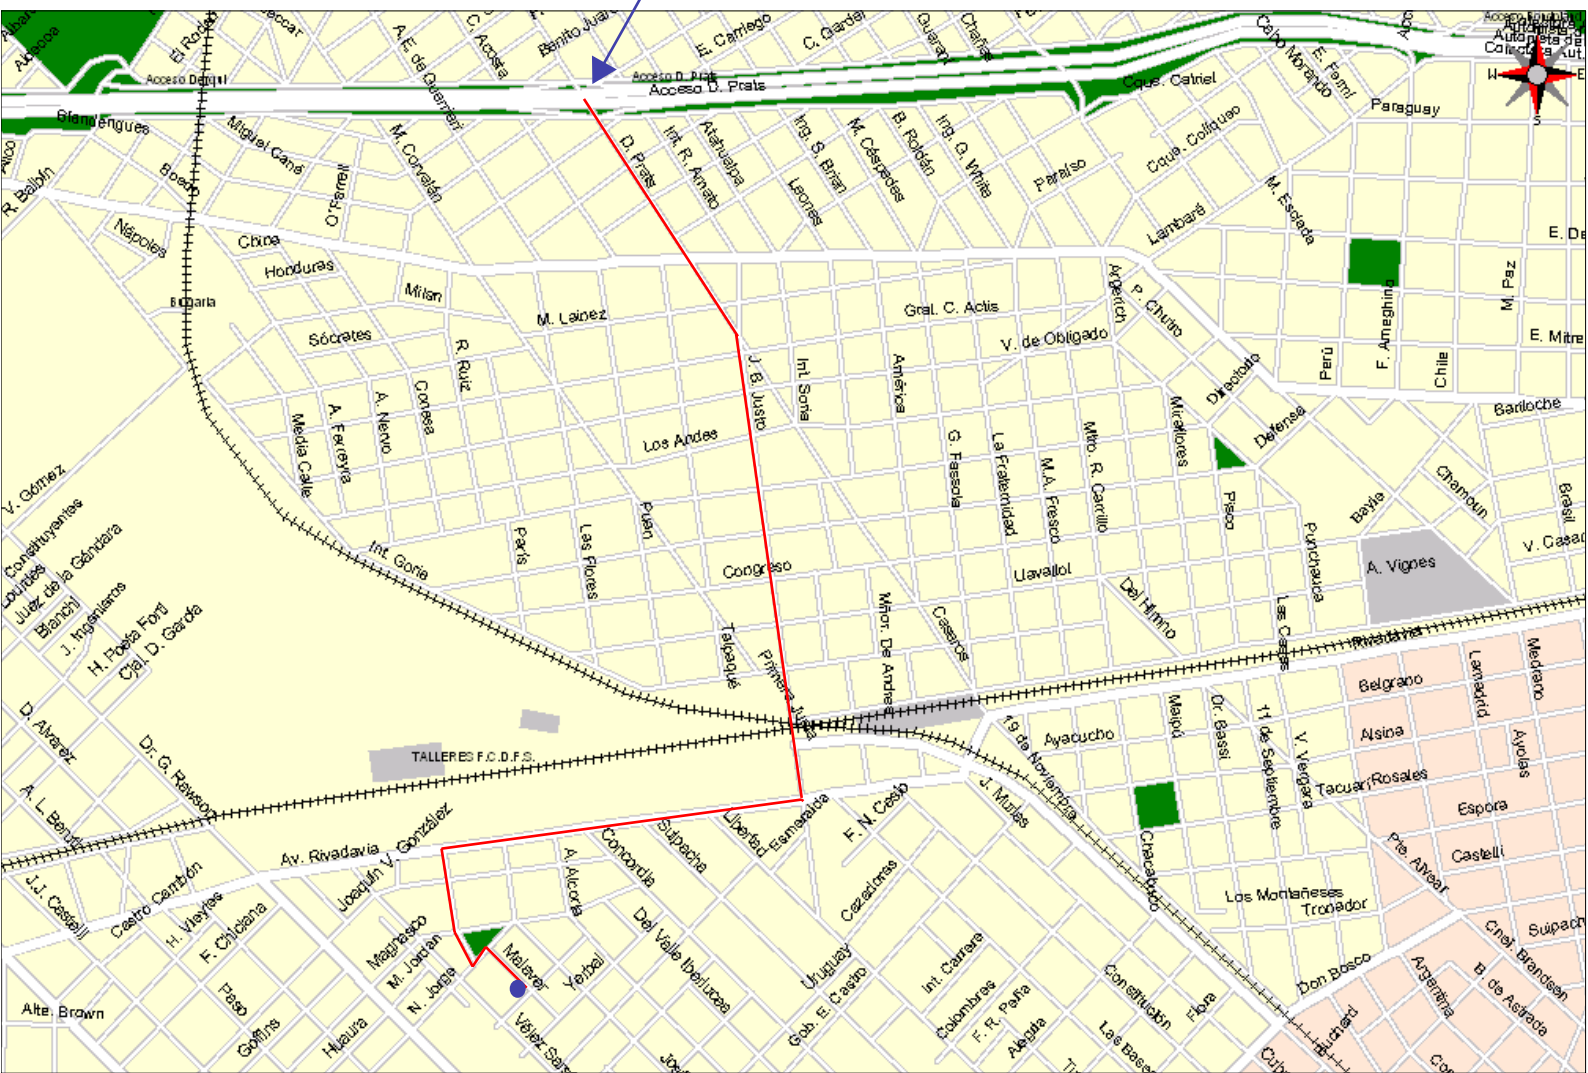

### Autopista Acceso Oeste: Bajada Dolores Prat

Sistema Continuo  
Malaver 399 - Haedo - (1706) - Bs As - Argentina  
Tel.: 011 - 4650 - 1592 y rot  
info@sistemacontinuo.com.ar  
www.sistemacontinuo.com.ar